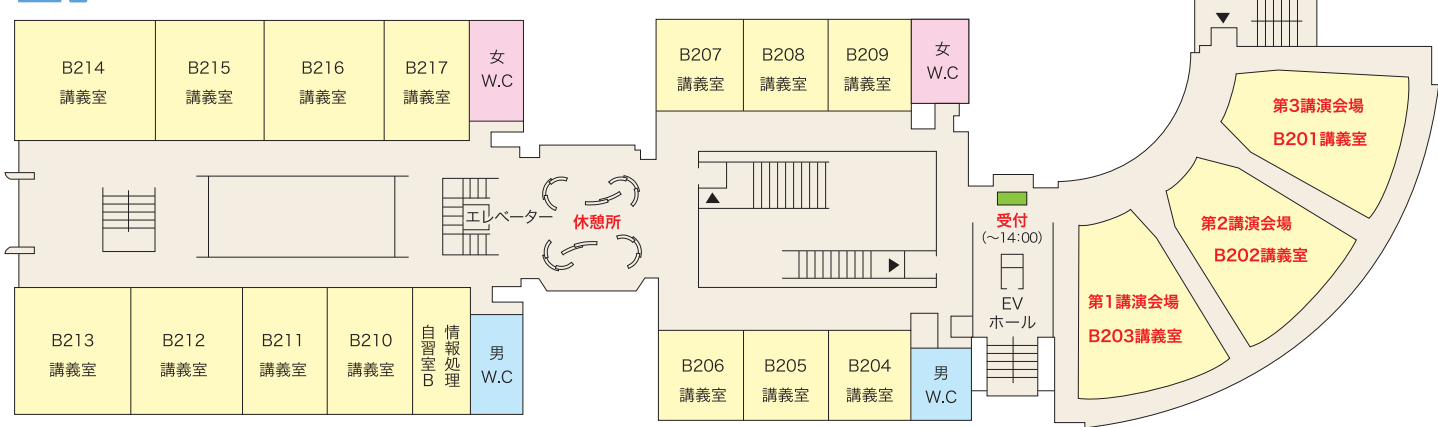

# 大学コンソーシアムひょうご神戸加盟大学 合同説明会

**日時** 2010年**6月12日** **土** **会場** **神戸ポートアイランドキャンパス地区**  
 12:30~17:00(受付11:30~) **神戸学院大学 ポートアイランドキャンパス B号館**

スケジュール	11:30~	<b>受付</b>	(B号館2階エレベーターホール) ※14:00以降は3階エレベーターホール
	12:30~12:40	<b>主催者挨拶</b>	(B号館2階B203~B201講義室) 大学コンソーシアムひょうご神戸 理事長 関西学院大学 学長 杉原 左右一
	12:40~13:50	<b>講演会</b>	(B号館2階B203~B201講義室) 講師:株式会社ベネッセコーポレーション 大阪支社長 野崎 新吾 氏 演題「自分に合った大学選び」
	14:00~17:00	<b>各大学説明会</b>	(B号館3階B303~B336講義室(①~③④)) (各大学の説明会場は、会場案内図をご参照ください)

## 会場案内図(B号館)

[各説明会場の番号(①~③④)が裏面の各大学名の番号と対応しています]

**2F**

**3F**