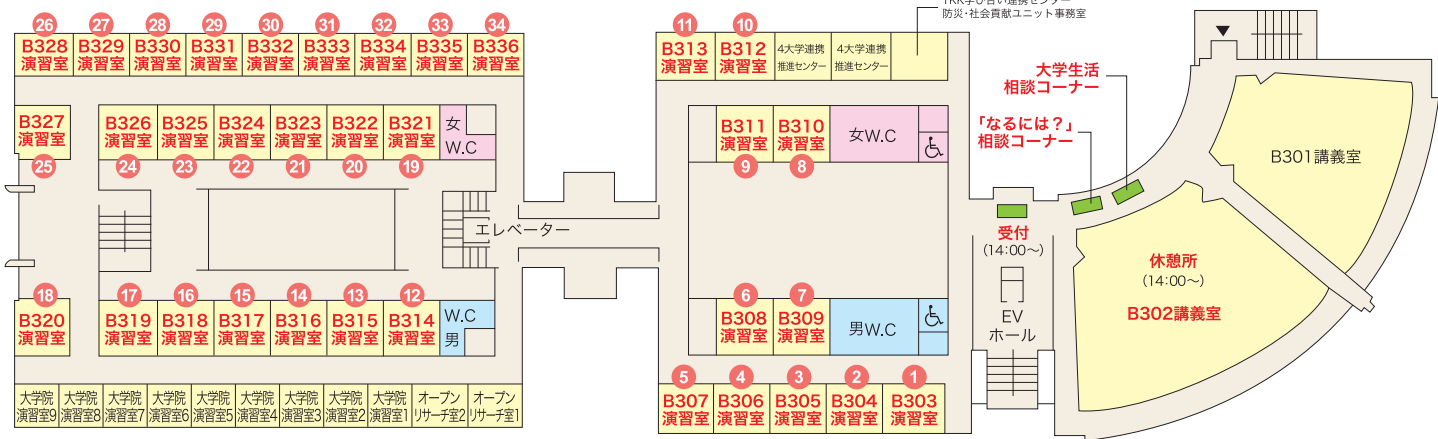

# 大学コンソーシアムひょうご神戸加盟大学 合同説明会

**日時** 2010年**6月12日** **土** **会場** **神戸ポートアイランドキャンパス地区**  
 12:30~17:00(受付11:30~) **神戸学院大学 ポートアイランドキャンパス B号館**

スケジュール	11:30~	<b>受付</b>	(B号館2階エレベーターホール) ※14:00以降は3階エレベーターホール
	12:30~12:40	<b>主催者挨拶</b>	(B号館2階B203~B201講義室) 大学コンソーシアムひょうご神戸 理事長 関西学院大学 学長 杉原 左右一
	12:40~13:50	<b>講演会</b>	(B号館2階B203~B201講義室) 講師:株式会社ベネッセコーポレーション 大阪支社長 野崎 新吾 氏 演題「自分に合った大学選び」
	14:00~17:00	<b>各大学説明会</b>	(B号館3階B303~B336講義室(①~③④)) (各大学の説明会場は、会場案内図をご参照ください)

**HYOGO**

## 会場案内図(B号館)

[各説明会場の番号(①~③④)が裏面の各大学名の番号と対応しています]

**2F**

**3F**