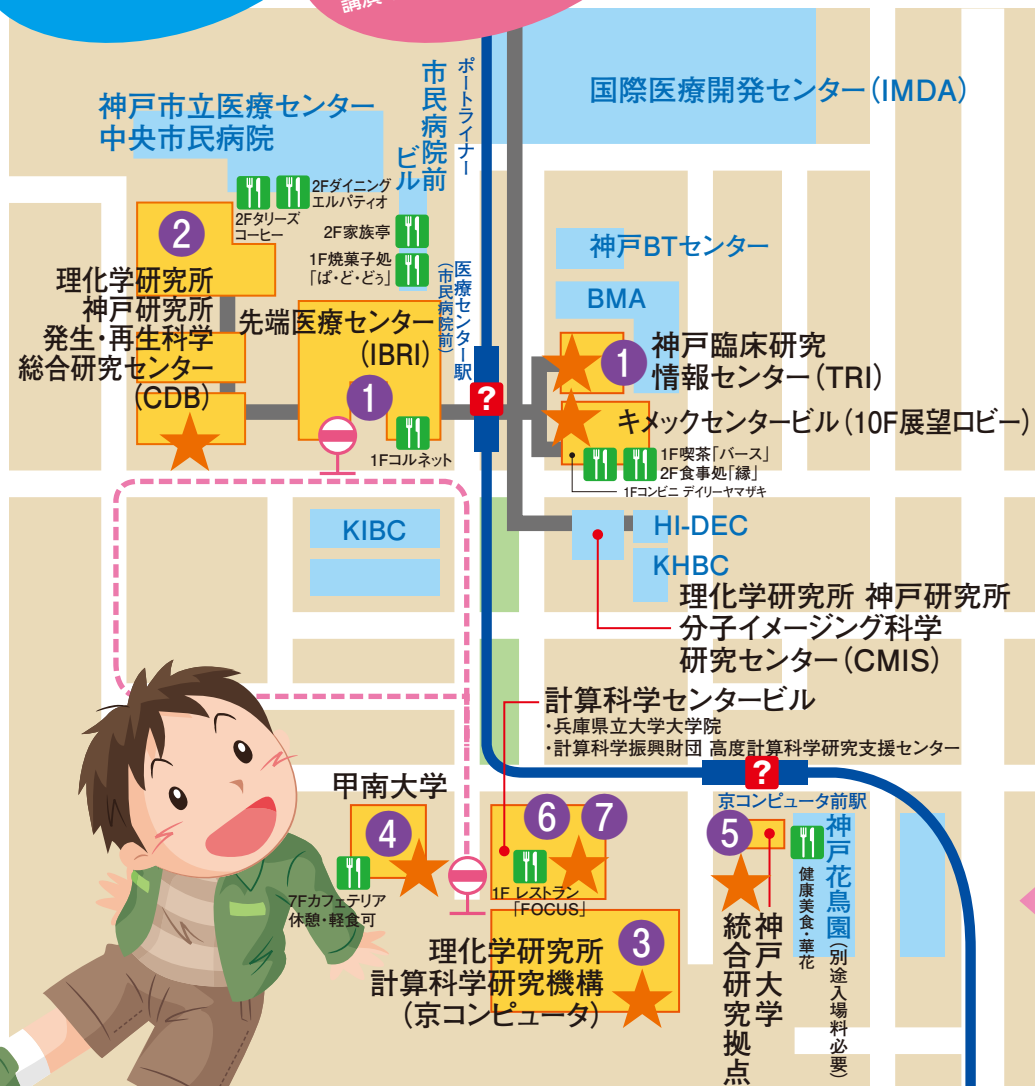

神戸医療産業都市・京コンピュータ

一般公開

平成24年

10/20 [SAT]

10:00→16:00

当日受付(入場は15:30まで)

入場無料 ポートアイランドで展開している神戸医療産業都市や世界最高レベルのスーパーコンピュータ「京コンピュータ」、大学等の研究施設について、より多くの方々に知っていただくため、一般公開を行います。今回の一般公開は、世界の科学技術をリードする施設や、最先端の医療・研究にふれることのできる、とても貴重な機会ですので、ぜひご家族そろってお立ち寄りください。

会場 ポートライナー

「医療センター駅」周辺

「京コンピュータ前駅」施設

※公共交通機関をご利用ください。
※会場まではポートライナー「三宮駅」より神戸空港行にの乗車ください。

普段は入れない場所を見学・体験できる!!

楽しくてためになるイベントが満載!!
講演・実験教室・健康チェックetc....

マーク説明

- ★スタンプ設置場所
- 🚏 無料シャトルバス停
(①先端医療センター (IBRI) 前
(②甲南大学前)
- 🚌 無料シャトルバス運行ルート
- 🍴 レストラン・軽食
- ❓ 総合インフォメーション
(スタンプラリー景品交換所)
- 一般公開施設
(裏面にイベント内容を掲載)

会場周辺図

参加団体

神戸医療産業都市推進協議会・神戸市／理化学研究所 神戸研究所／理化学研究所 計算科学研究機構
甲南大学フロンティアサイエンス学部／神戸大学統合研究拠点／兵庫県立大学大学院／計算科学振興財団

各施設をめぐるスタンプラリーもあるよ。スタンプを集めて景品をもらおう!

無料シャトルバス運行予定 [先端医療センター (IBRI) 前] ⇄ [甲南大学前] 間

各会場でのイベントは裏面をご覧ください➡

- ◆先端医療センター施設見学ツアー
当日予約制 受付10:00~、12:30~
④脳アンギオ⑥PET、4D⑦MRI、CT、臨床検査室
- ◆講演会
10:30~、13:30~ 各回定員200名
- ◆健康チェックコーナー (当日先着順)
- ◆健康福祉の新技术開発コーナー
- ◆パネル展示
(患者団体、新設病院など)

神戸医療産業都市
PRアニメキャラクター
「みいちゃん」

問合せ先 TEL. 078-333-3330 (年中無休、8:00~21:00)
<http://www.city.kobe.lg.jp/iryoo/>