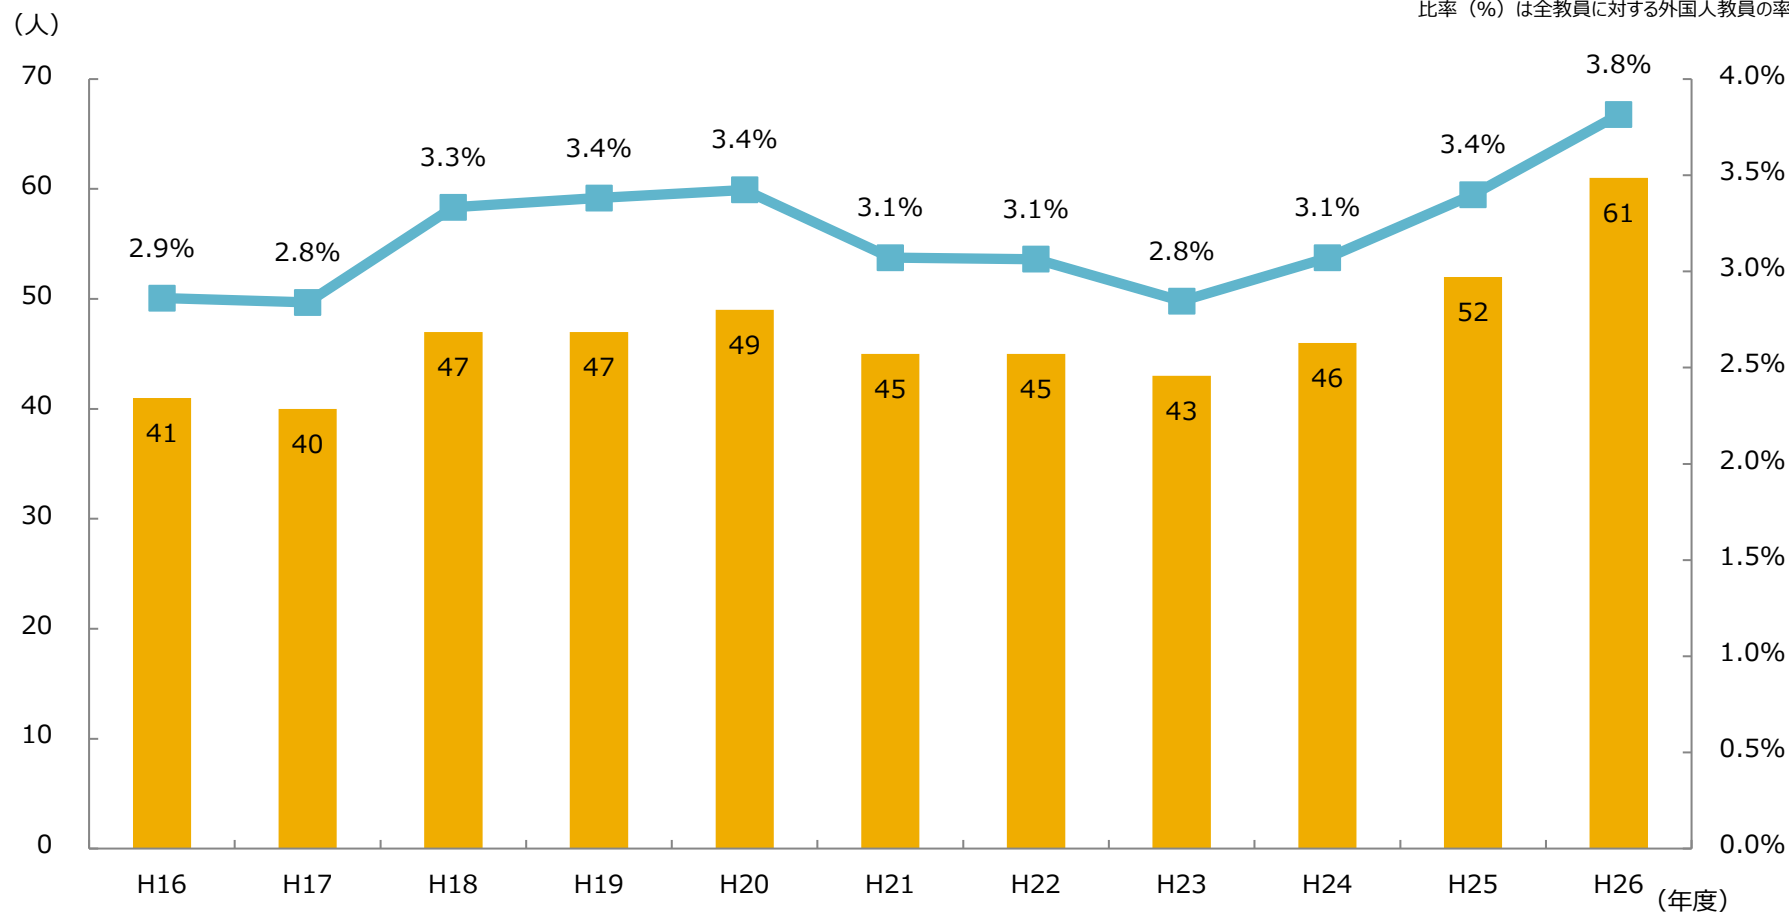

外国人教員数・外国人教員比率の推移

員数（人）は各年度5月1日現在の外国人教員数
比率（％）は全教員に対する外国人教員の率

※平成26年5月1日現在の外国人教員の国籍は、中華人民共和国、アメリカ合衆国、大韓民国、ドイツ及びイギリス等17の国と地域となっている。