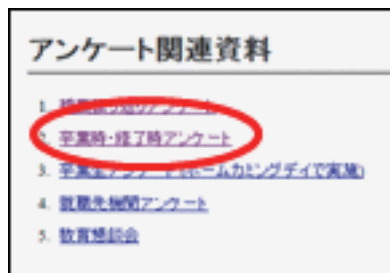

## ●過去の資料および分析結果は学内HPで見ることができます●

① 神戸大学 HP

② 教育・学生生活

③ 授業振り返り・  
卒業時アンケート

④ アンケート関連資料

⑤ 卒業・修了時アンケート