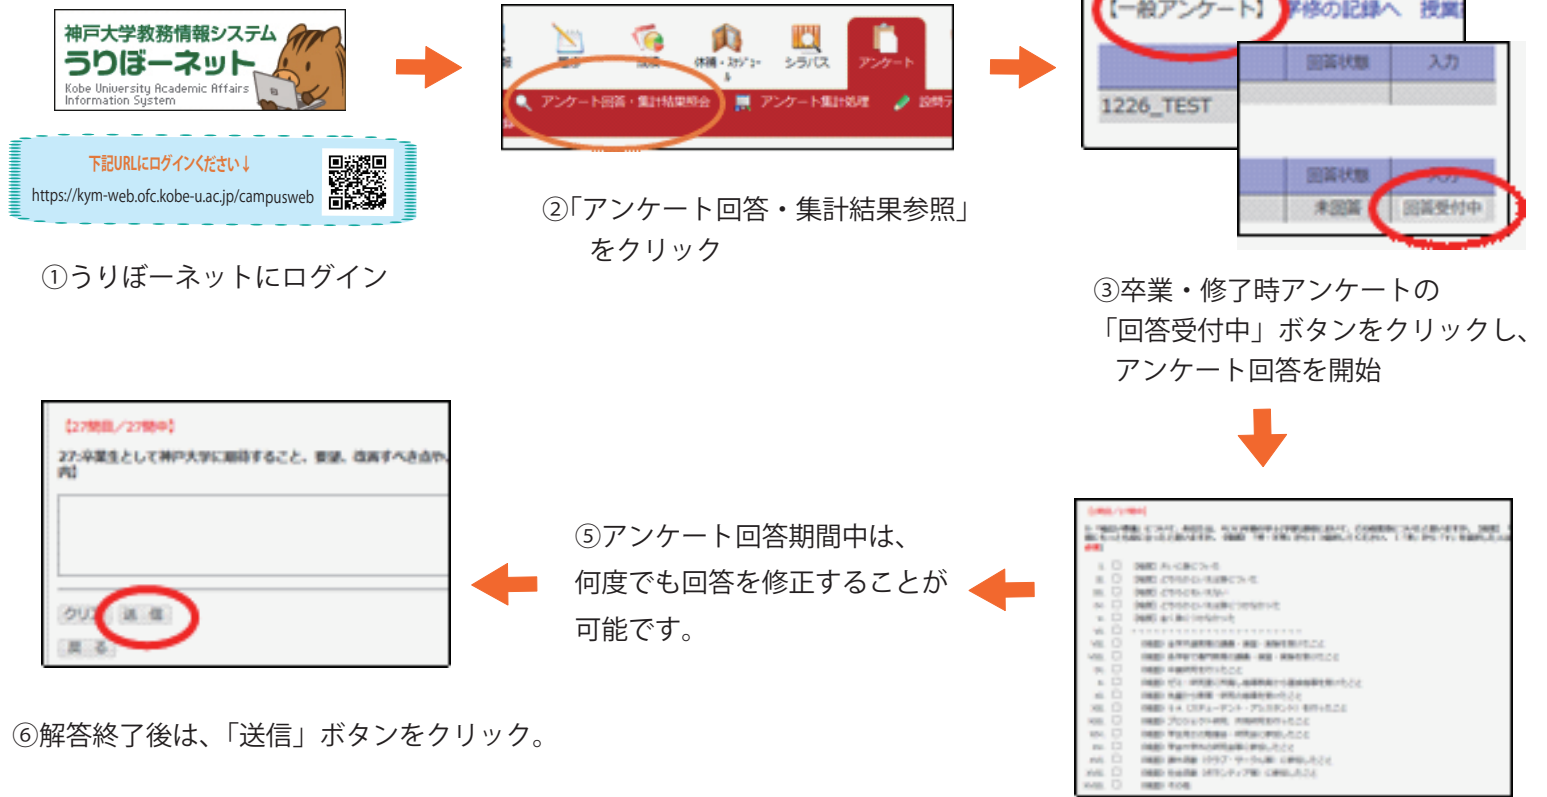

● 卒業・修了時アンケートマニュアル ●

【 アクセス方法 】

- 履修登録と同様、ID 及びパスワードを入力すると学内及び学外のパソコンから接続可能となっています。
  ※スマートフォンを使用の際は学内無線LANをご利用ください。

【 アンケートに回答する 】

- URL <https://kym.kobe-u.ac.jp> ●

「うりぼーネット」にログイン → アンケート → アンケート回答・集計結果参照
→ 一般アンケートへ → 卒業・修了時アンケート → 「回答受付中」をクリックして、
アンケート回答・回答入力画面へ進んでください。