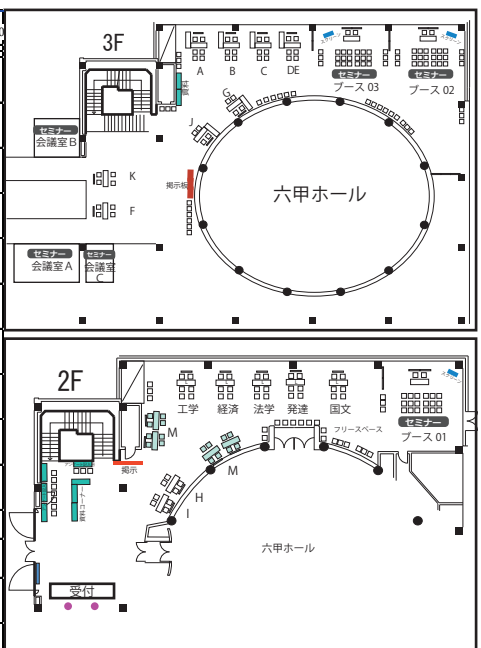

セミナー＆個別留学相談スケジュール seminar start : 12:20 ~ 17:00 [開場 12:00]

内容	団体名	ブース	セミナー	12:20	12:45	13:05	13:30	14:00	14:30	15:00	15:30	16:00	16:30	17:00
オーストラリア留学	オーストラリア大使館	A	セミナーブース 02					個別相談	セミナー 14:30-15:00		個別相談	セミナー 16:00-16:30		個別相談
IELTS	英検協会	B	会議室 A	個別相談	セミナー 12:45-13:05		個別相談	セミナー 14:00-14:30		個別相談	セミナー 15:30-16:00		個別相談	
フランス留学	Campus France	C	会議室 B	セミナー 12:20-12:40	セミナー 12:45-13:05		個別相談							
TOEFL	CIEE	D	セミナーブース 01	セミナー 12:20-12:40			個別相談	セミナー 14:00-14:30		個別相談			個別相談	
海外ボランティア	CIEE	E	セミナーブース 01		セミナー 12:45-13:05		個別相談		個別相談	セミナー 15:00-15:30			個別相談	
中国留学	神戸大学留学生センター	F	中国留学ブース	個別相談	セミナー 12:45-13:05		個別相談		セミナー 14:30-15:00				個別相談	
アメリカ留学	米国総領事館 / EducationUSA	G	セミナーブース 03	セミナー 12:20-12:40	セミナー 12:45-13:05		個別相談		セミナー 14:30-15:00		個別相談	セミナー 16:00-16:30		個別相談
トビタテ留学 JAPAN	神戸大学奨学金受給者奨学金担当者	H	トビタテ留学ブース				個別相談	セミナー 13:30-14:00		個別相談	セミナー 15:30-16:00		個別相談	
学内派遣プログラム	神戸大学国際部	I	セミナーブース 02	個別相談	セミナー 12:45-13:05		個別相談	セミナー 14:00-14:30		個別相談	セミナー 15:30-16:00		個別相談	
将来のキャリア	ディスコ	J	会議室 C	個別相談	セミナー 12:45-13:05		個別相談		セミナー 14:30-15:00		個別相談	セミナー 16:00-16:30		個別相談
留学全般	神戸大学留学生センター	K					個別相談		個別相談				個別相談	
学部別個別相談	各学部・研究科	L		※1で在ブース時間をご確認ください。										
インターンシップ	体験者		会議室 C	セミナー 12:20-12:40										
留学体験談	留学体験者・交換留学生	M		※上方にスケジュールを掲載しています。ご確認ください！										

※1 経済 [14-16時]、発達 [12-17時]、国際文化 [14-16時]、法 [13-14時]、工 [12-17時]