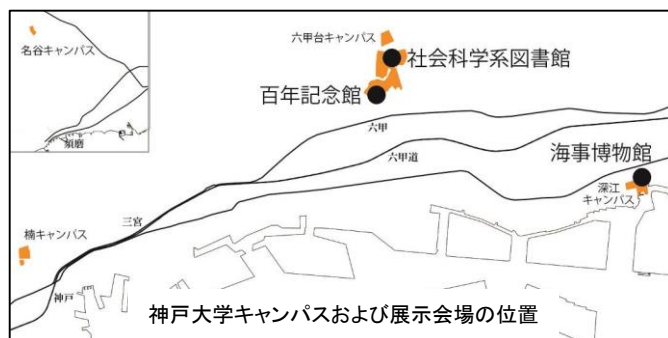

2015 年度企画展

「大戦中の日本商船、船員の姿」*1

7.17 (金) ~10.30 (金) 会場：神戸大学海事博物館

「誓子・波津女・実花 三人展～妻と妹と～」*3

10.5 (月) ~10.16 (金) 会場：神戸大学百年記念館 (会期中無休)

「戦時下の神戸大学～戦後 70 年記念～」*2

10.26 (月) ~11.6 (金) 会場：神戸大学百年記念館 (会期中無休)

「資料展 村上家文書の世界～近世×神戸×農村～」*4 10.1 (木) ~12.15 (火) 会場：神戸大学社会科学系図書館

「阪神・淡路大震災関連展示 (仮)」*4 2016.1.12 (火) ~1.26 (火) 会場：神戸大学社会科学系図書館

・会場案内および開館日時

会場	海事博物館	百年記念館 1 階展示ホール	附属図書館社会科学系図書館
場所	深江キャンパス	六甲台第 2 キャンパス	六甲台第 1 キャンパス
開館日時	月・水・金 13.30-16.00	月～金 9.30-17.00	月～金 9.30-17.00, 土日 10.00-19.00