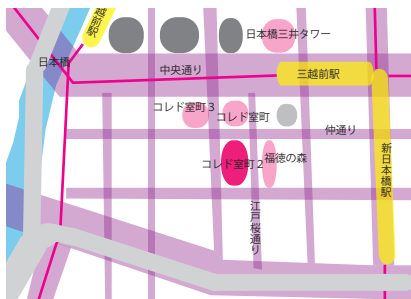

Kobe University

International Student Reunion Party

神戸大学留学生同窓会

つなげよう

つながろう

日時

2/11(祝・土)
13:00 ~ 15:00

場所

SHIKOKU バル

88 屋 HACHIYACHIYA

(コレド室町2 2F)

アクセス

〒103-0022

東京都中央区日本橋室町2丁目3番1号

コレド室町2 2F TEL:03-6262-3100

<http://www.88ya.net/coredo/index.html>