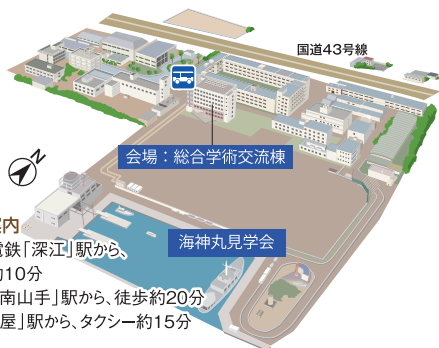

六甲台

六甲台

六甲台

六甲台

六甲台

地図上の  は、ホームカミングデイ専用バスの停留所を表します。

<大型バス>

六甲台正門(門衛所/13:00発)→文理農学部(文学部玄関前/13:05発)

→鶴甲第2キャンパス(旧発達科学部・旧教育学部)(門前/13:10発)

→医学部保健学科(C棟前/14:10着)

※医学部医学科は全てオンラインで開催するため楠キャンパスを経由しません。

鶴甲第2キャンパス

※キャンパス内は駐車場の余裕がありませんので、自家用車によるご来場はご遠慮ください。

鶴甲第1キャンパス

キャンパスマップ

山口誓子記念館への行き方

当日は

「ホームカミングデー専用バス」を運行します。

地図上の  は、ホームカミングデー専用バスの停留所を表します。

<中型バス>

六甲台正門(門衛所/13:00発)→鶴甲第1キャンパス(旧国際文化学部)(門衛所/13:10発)
→工学部(本館前/13:15発)→海事科学部(講堂前/13:45着)

Campus Map

※ホームカミングデイ専用バスの運行時間はP.18をご覧ください。

※キャンパス内は駐車場の余裕がありませんので、自家用車によるご来場はご遠慮ください。

深江キャンパス(海事科学部/海洋政策科学部)

●交通案内

- ① 阪神電鉄「深江」駅から、徒歩約10分
- ② JR「甲南山手」駅から、徒歩約20分
- ③ JR「芦屋」駅から、タクシー約15分

楠キャンパス(医学部医学科)

<注意> 全てオンラインで開催します。
当日の楠キャンパスへのお越しはご遠慮願います。

名谷キャンパス(医学部保健学科)

●交通案内

新幹線「新神戸」駅、JR「三ノ宮」駅、阪急電鉄「神戸三宮」駅、阪神電鉄「神戸三宮」駅で神戸市営地下鉄に乗り換え、「西神中央方面」行きに乗車、「名谷」駅下車