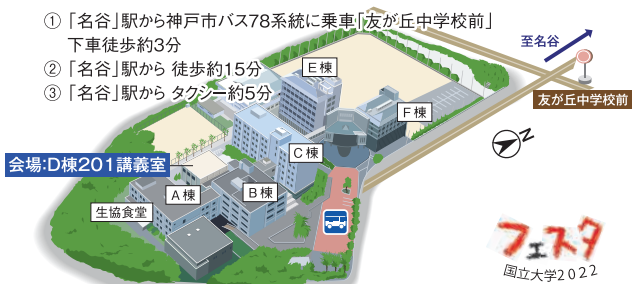

名谷キャンパス(医学部保健学科)

●交通案内

新幹線「新神戸」駅、JR「三ノ宮」駅、阪急電鉄「神戸三宮」駅、阪神電鉄「神戸三宮」駅で神戸市営地下鉄に乗り換え、「西神中央方面」行きに乗車、「名谷」駅下車

- ① 「名谷」駅から神戸市バス78系統に乗車「友が丘中学校前」下車徒歩約3分
- ② 「名谷」駅から 徒歩約15分
- ③ 「名谷」駅から タクシー約5分