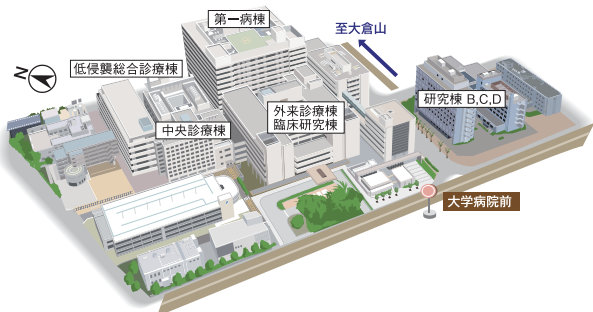

→鶴甲第2キャンパス(旧発達科学部・旧教育学部)(門前/13:10発)

→医学部保健学科(C棟前/14:10着)

※医学部医学科は全てオンラインで開催するため楠キャンパスを経由しません。

鶴甲第2キャンパス

※キャンパス内は駐車場の余裕がありませんので、自家用車によるご来場はご遠慮ください。

鶴甲第1キャンパス

キャンパスマップ

山口誓子記念館への行き方

当日は

「ホームカミングデー専用バス」を運行します。

地図上の  は、ホームカミングデー専用バスの停留所を表します。

<中型バス>

六甲台正門(門衛所/13:00発)→鶴甲第1キャンパス(旧国際文化学部)(門衛所/13:10発)
→工学部(本館前/13:15発)→海事科学部(講堂前/13:45着)

Campus Map

※ホームカミングデイ専用バスの運行時間はP.18をご覧ください。

※キャンパス内は駐車場の余裕がありませんので、自家用車によるご来場はご遠慮ください。

深江キャンパス(海事科学部/海洋政策科学部)

●交通案内

- ① 阪神電鉄「深江」駅から、徒歩約10分
- ② JR「甲南山手」駅から、徒歩約20分
- ③ JR「芦屋」駅から、タクシー約15分

楠キャンパス(医学部医学科)

<注意> 全てオンラインで開催します。
当日の楠キャンパスへのお越しはご遠慮願います。

名谷キャンパス(医学部保健学科)

●交通案内

新幹線「新神戸」駅、JR「三ノ宮」駅、阪急電鉄「神戸三宮」駅、阪神電鉄「神戸三宮」駅で神戸市営地下鉄に乗り換え、「西神中央方面」行きに乗車、「名谷」駅下車

- ① 「名谷」駅から神戸市バス78系統に乗車「友が丘中学校前」下車徒歩約3分
- ② 「名谷」駅から 徒歩約15分
- ③ 「名谷」駅から タクシー約5分

フェスタ
国立大学2022