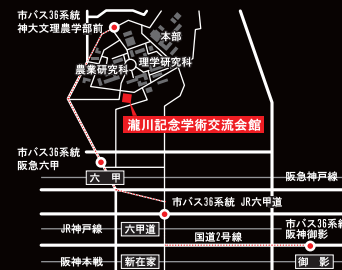

### Closing Remark / 16:55-17:00

OGATA Yasushi (Director, Centre for Asian Studies, Kobe University)

- 徒歩 -
- 阪急「六甲」駅徒歩15分
- バス -
- 神戸市バス36系統
- 「鶴甲団地」「鶴甲2丁目止り」行き
- 「神大文理農学部前」下車
- ・阪神「御影」駅 … 約25分
- ・JR「六甲道」駅 … 約15分
- ・阪急「六甲」駅 … 約10分
- タクシー -
- ・阪神「御影」駅 … 約20分
- ・JR「六甲道」駅 … 約15分
- ・阪急「六甲」駅 … 約10分