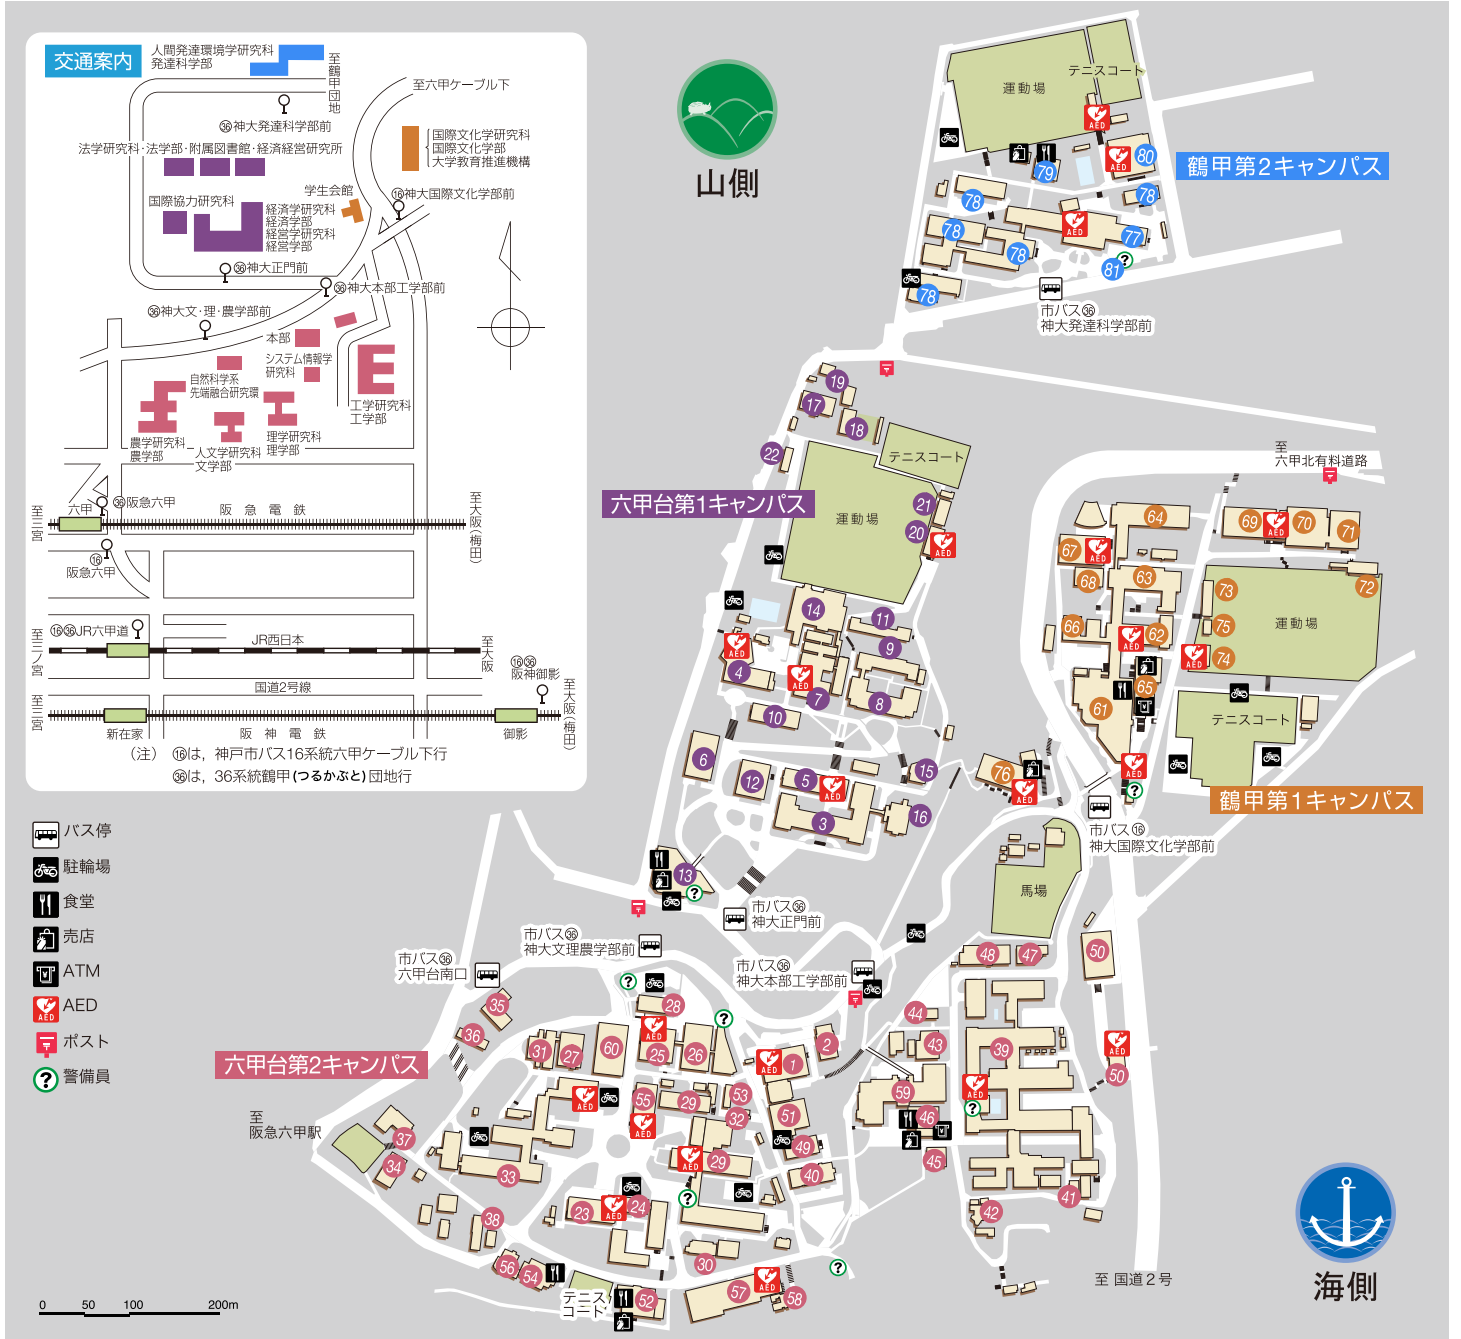

# 神戸大学キャンパスマップ

六甲台地区

六甲台第1キャンパス

六甲台第2キャンパス

鶴甲第1キャンパス

鶴甲第2キャンパス

事務局、図書館、各研究科・学部(医学研究科・医学部医学科、保健学研究科・医学部保健学科、海事科学研究科・海事科学部を除く)、研究所等

- |  |  |   |
|--|--|---|
| <ul style="list-style-type: none"> <li>① 本部(事務局,保健管理センター)</li> <li>② 特高受電所</li> <li>③ 六甲台本館(経済学研究科・経済学部・経営学研究科・経営学部)</li> <li>④ 六甲台第二学舎(法学研究科・法学部)</li> <li>⑤ 六甲台第三学舎</li> <li>⑥ 六甲台第五学舎(国際協力研究科)</li> <li>⑦ 社会科学系図書館</li> <li>⑧ 経済経営研究所(兼松記念館)</li> <li>⑨ 経済経営研究所新館・経済経営研究所図書館・機械計算室</li> <li>⑩ 六甲台第四学舎・企業資料総合センター</li> <li>⑪ 第二研究室</li> <li>⑫ 出光佐三記念六甲台講堂</li> <li>⑬ 社会科学系アカデミア館(放送大学兵庫学習センター)</li> <li>⑭ 社会科学系フロンティア館</li> <li>⑮ 三木記念同窓会館</li> <li>⑯ 法科大学院自習棟</li> <li>⑰ 武道場</li> <li>⑱ 弓道場</li> <li>⑲ 人間発達環境学研究所・発達科学部実習観察園・管理棟</li> <li>⑳ 課外活動第一共用施設</li> <li>㉑ 課外活動第二共用施設</li> <li>㉒ 課外活動第三共用施設</li> <li>㉓ 人文学研究科・文学部学舎</li> <li>㉔ 人文学研究科棟・人文科学図書館</li> <li>㉕ 自然科学総合研究棟1号館(自然科学系先端融合研究環)</li> <li>㉖ 自然科学総合研究棟2号館</li> <li>㉗</li> <li>㉘ 連携創造本部</li> <li>㉙ 理学研究科・理学部学舎</li> <li>㉚ 研究基盤センター(極低温部門)</li> </ul> | <ul style="list-style-type: none"> <li>㉛ 研究基盤センター(アイトープ部門)</li> <li>㉜ 共同実験室</li> <li>㉝ 農学研究科・農学部学舎</li> <li>㉞ 農学研究科・農学部温室</li> <li>㉟ 農学研究科・農学部機械工場</li> <li>㊱ 農学研究科・農学部畜産加工工場</li> <li>㊲ 農学研究科・農学部動物飼育室</li> <li>㊳ 農学研究科・農学部硝子網室等</li> <li>㊴ 工学研究科・工学部学舎</li> <li>㊵ システム情報学研究科・工学部(情報知能工学科)学舎</li> <li>㊶ 工学研究科・工学部環境防災実験室棟・構造実験室</li> <li>㊷ 工学研究科・工学部音響実験室棟・音響心理実験室棟</li> <li>㊸ 工学研究科・工学部工作技術センター</li> <li>㊹ 工学研究科・工学部産学連携実験室</li> <li>㊺ 工学会館</li> <li>㊻ 工学研究科・工学部食堂</li> <li>㊼ 研究基盤センター(機器分析部門)</li> <li>㊽ 情報基盤センター(分館)</li> <li>㊾ 情報基盤センター(本館)</li> <li>㊿ 都市安全研究センター</li> <li>1 自然科学系図書館</li> <li>2 六甲台南食堂(ランスボックス)</li> <li>3 環境管理センター</li> <li>4 瀧川記念学術交流会館</li> <li>5 遺伝子実験センター・バイオシナール研究センター</li> <li>6 眺望館</li> <li>7 神戸大学百年記念館(神大会館)・留学生センター</li> <li>8 山口誓子記念館</li> <li>9 自然科学総合研究棟3号館</li> <li>0 自然科学総合研究棟4号館</li> </ul> | <ul style="list-style-type: none"> <li>1 総合・国際文化学図書館,キャリアセンター</li> <li>2 学生センター</li> <li>3 大学教育推進機構(全学共通教育部)実験棟</li> <li>4 国際コミュニケーションセンター</li> <li>5 国際文化学研究所・国際文化学部学舎</li> <li>6 大学教育推進機構(全学共通教育部)大・中講義棟</li> <li>7 大学教育推進機構(全学共通教育部)講義棟</li> <li>8 大学教育推進機構(全学共通教育部)化学実験室</li> <li>9 第一体育館</li> <li>0 第二体育館</li> <li>1 武道場</li> <li>2 課外活動施設(音楽練習室)</li> <li>3 屋外運動場附属施設</li> <li>4 課外活動施設(高井記念学生スポーツ会館)</li> <li>5 課外活動施設(トレーニング室)</li> <li>6 学生会館</li> <li>7 人間発達環境学研究所・発達科学部学舎,人間科学図書館,発達支援インスティテュート</li> <li>8 人間発達環境学研究所・発達科学部学舎</li> <li>9 人間発達環境学研究所・発達科学部食堂</li> <li>0 人間発達環境学研究所・発達科学部体育館</li> <li>1 門衛所</li> </ul> |
|--|--|---|