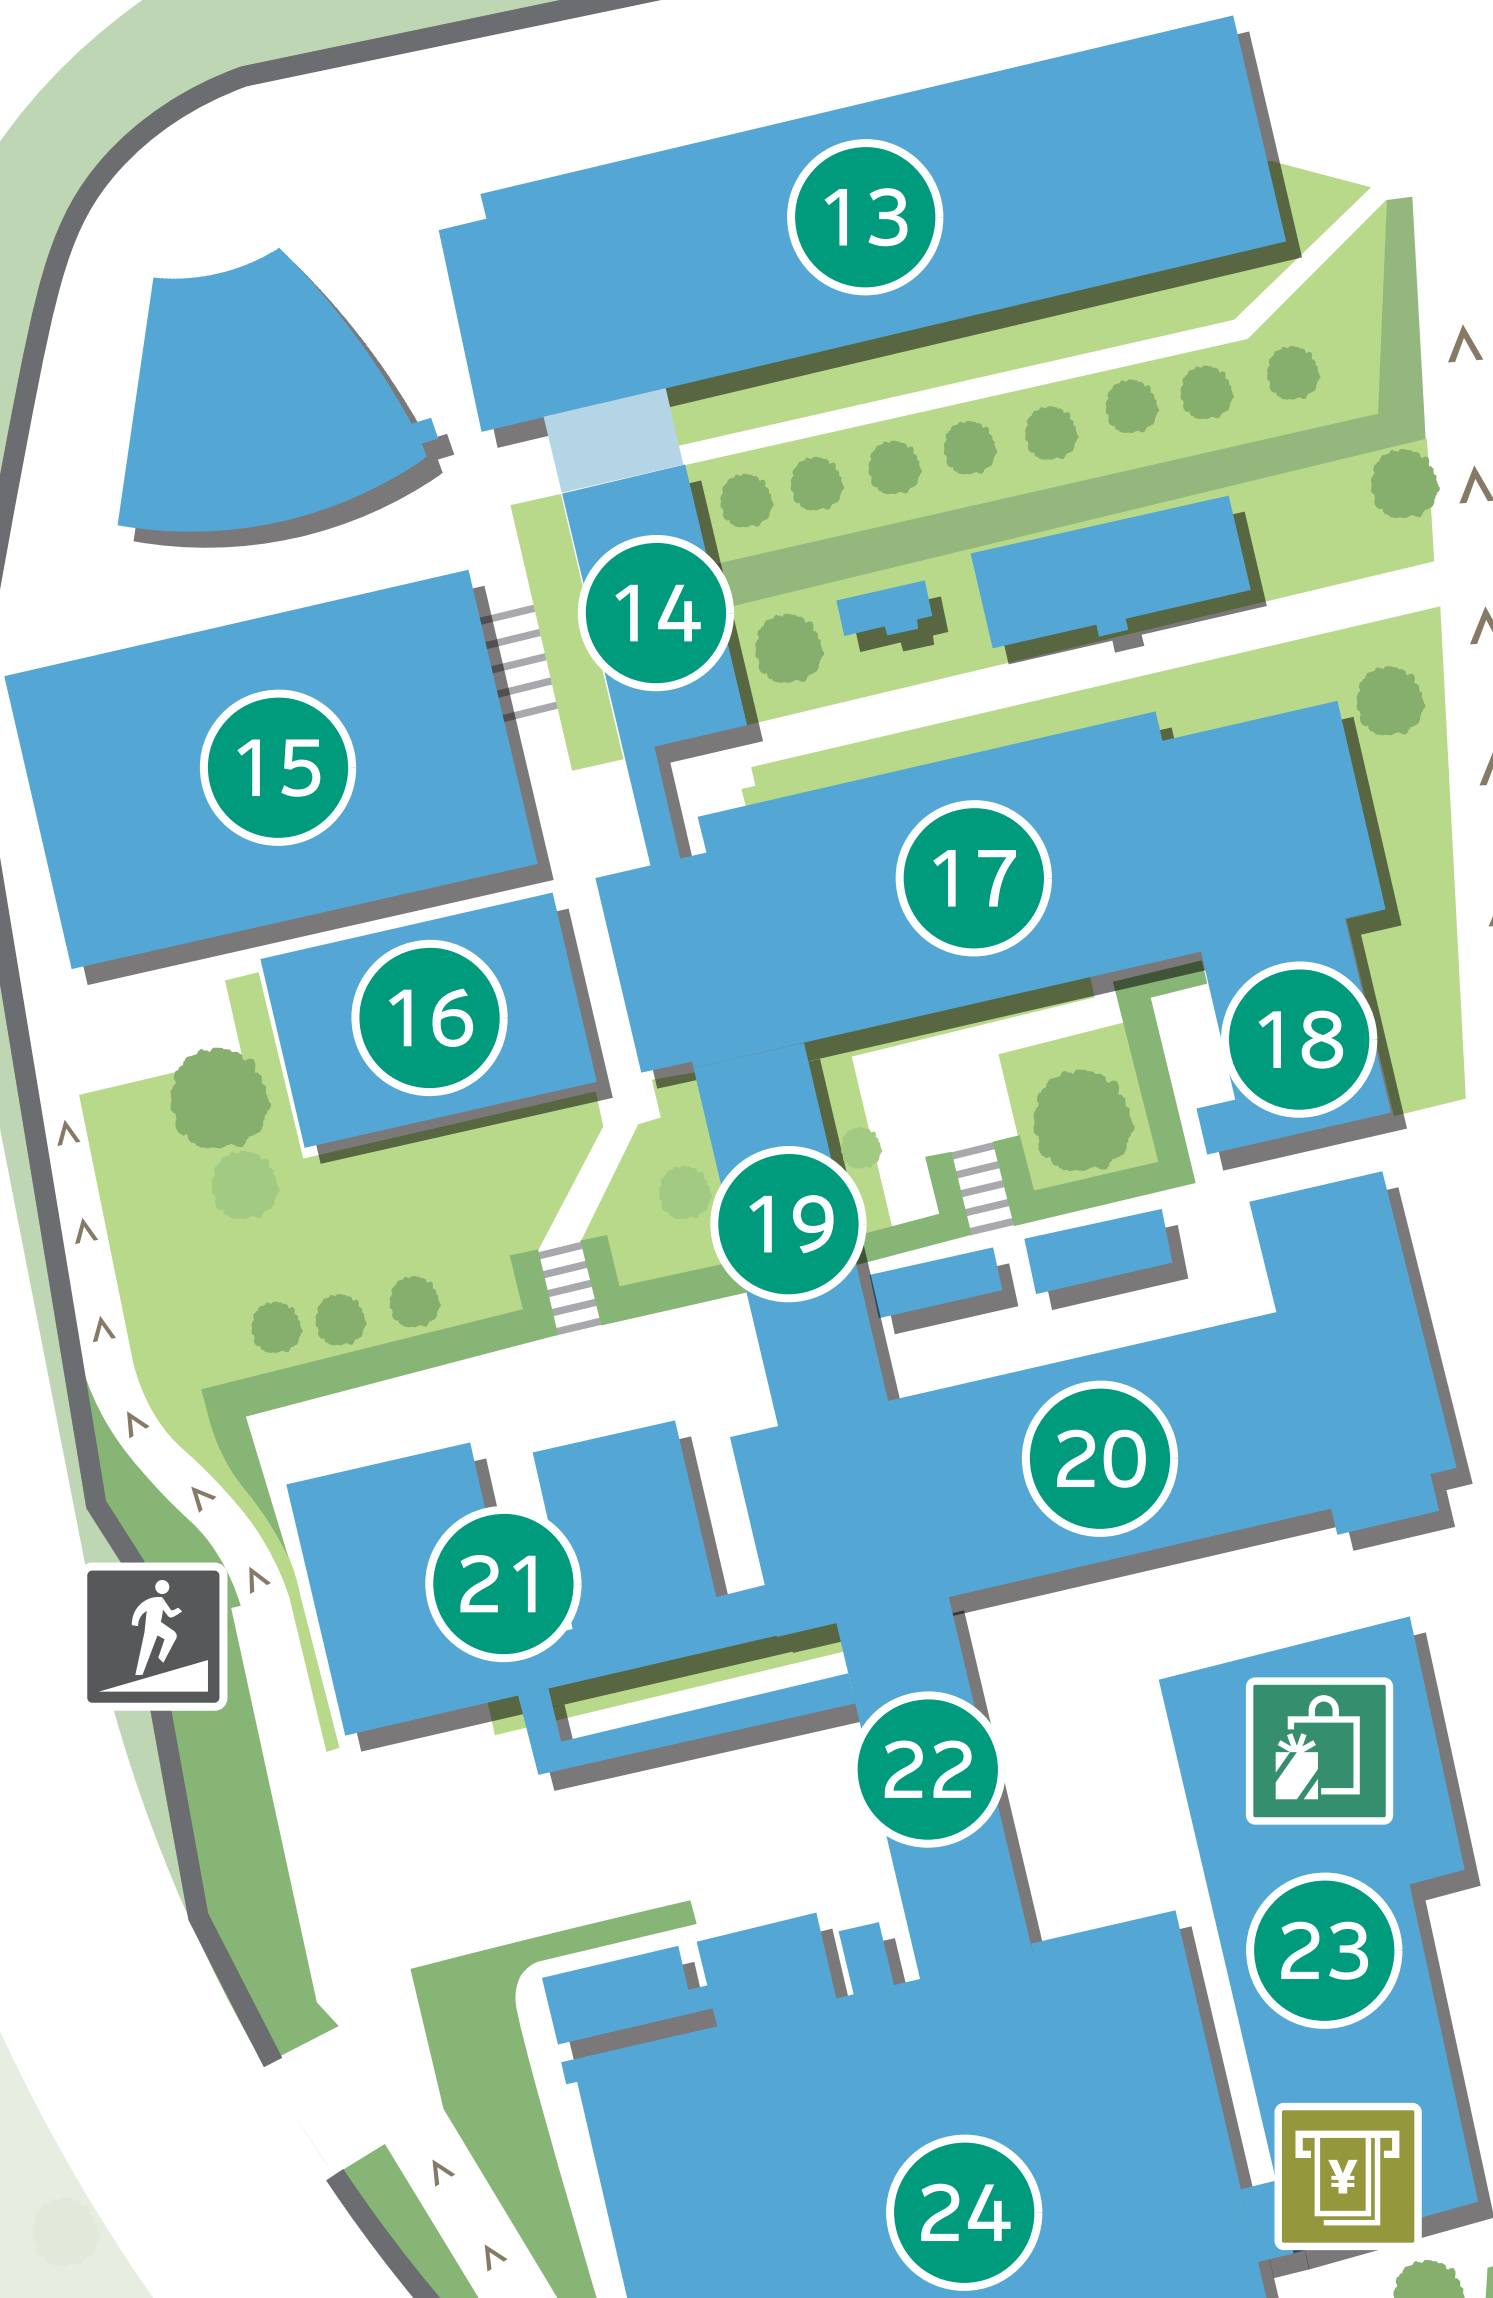

県道 95 号線  
Prefectural road Route 95

16,106系統  
鶴甲南

アーチェリー場  
Archery range

グラウンド  
Ground

テニスコート  
Tennis court

ハンドボールコート  
Handball court

16,106系統  
神大国際文化学研究科前

↓ 六甲台第2キャンパス  
Rokkoudai 2nd Campus