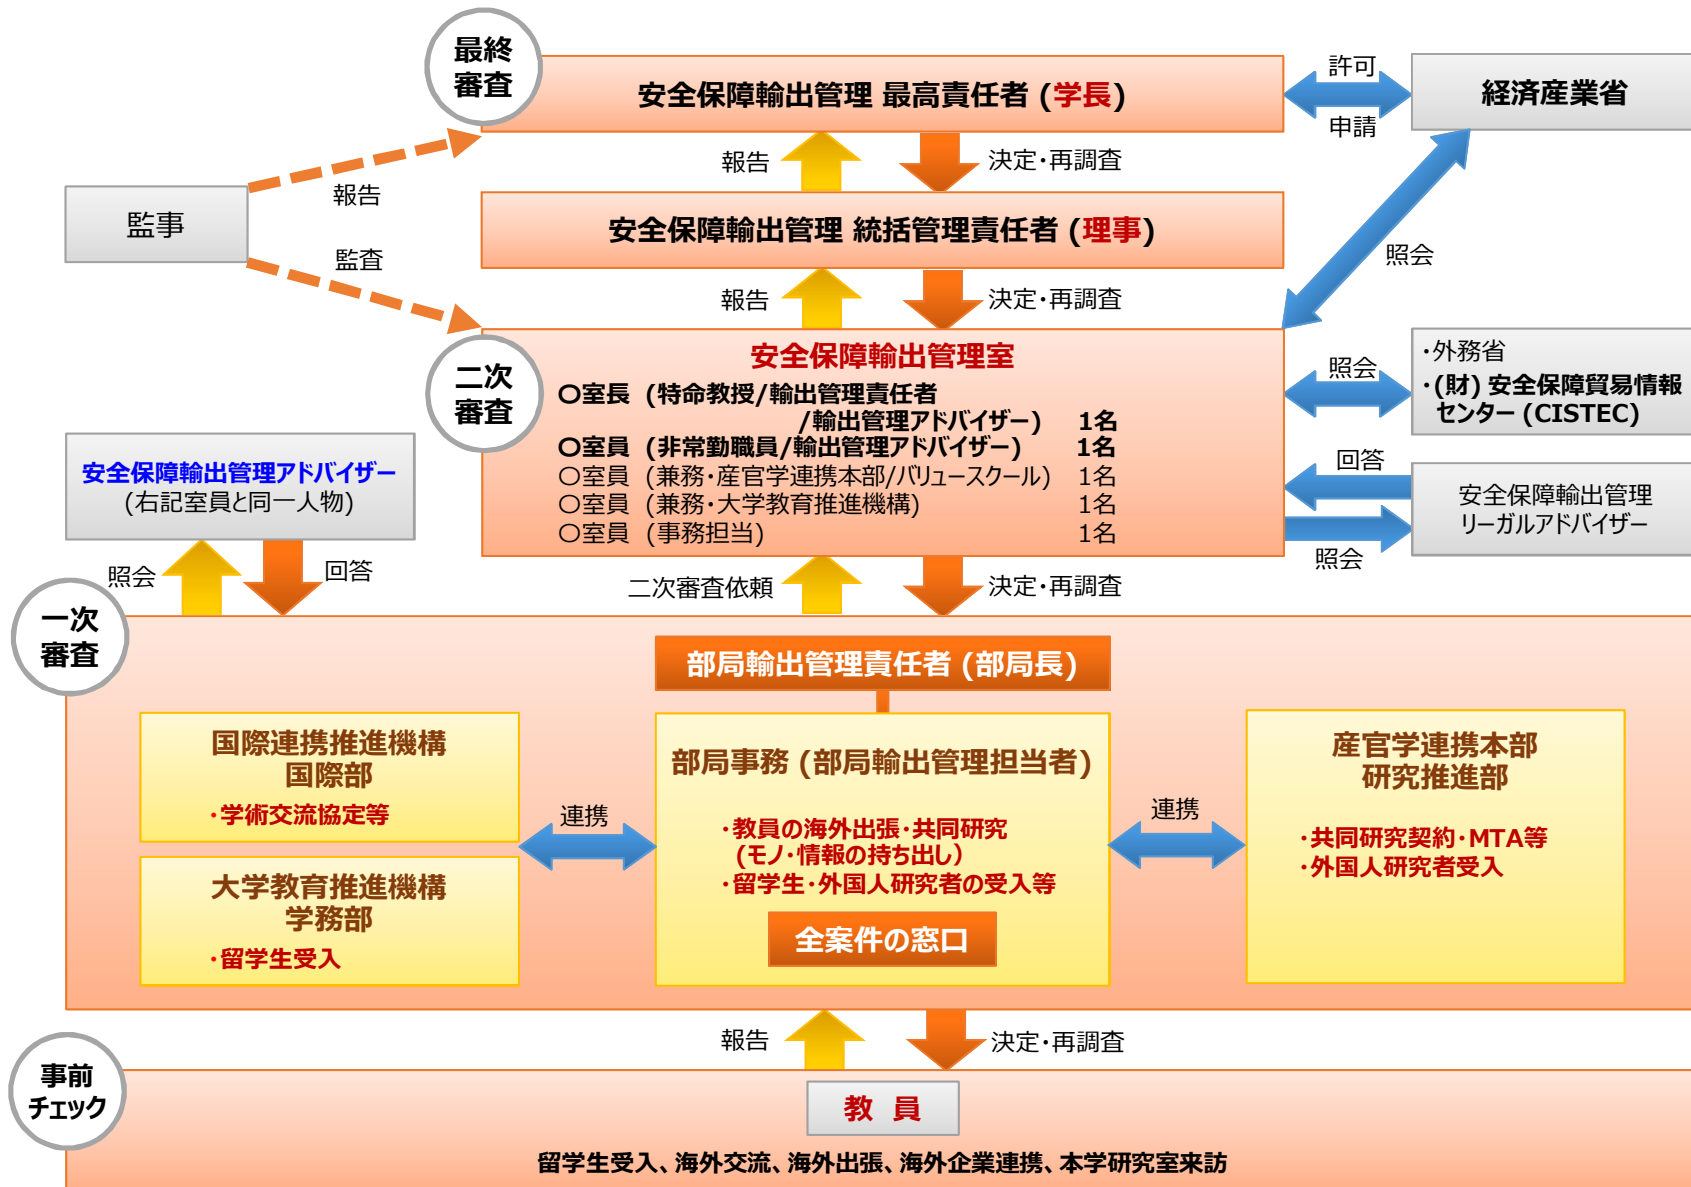

安全保障輸出管理体制図

※令和4年4月1日現在