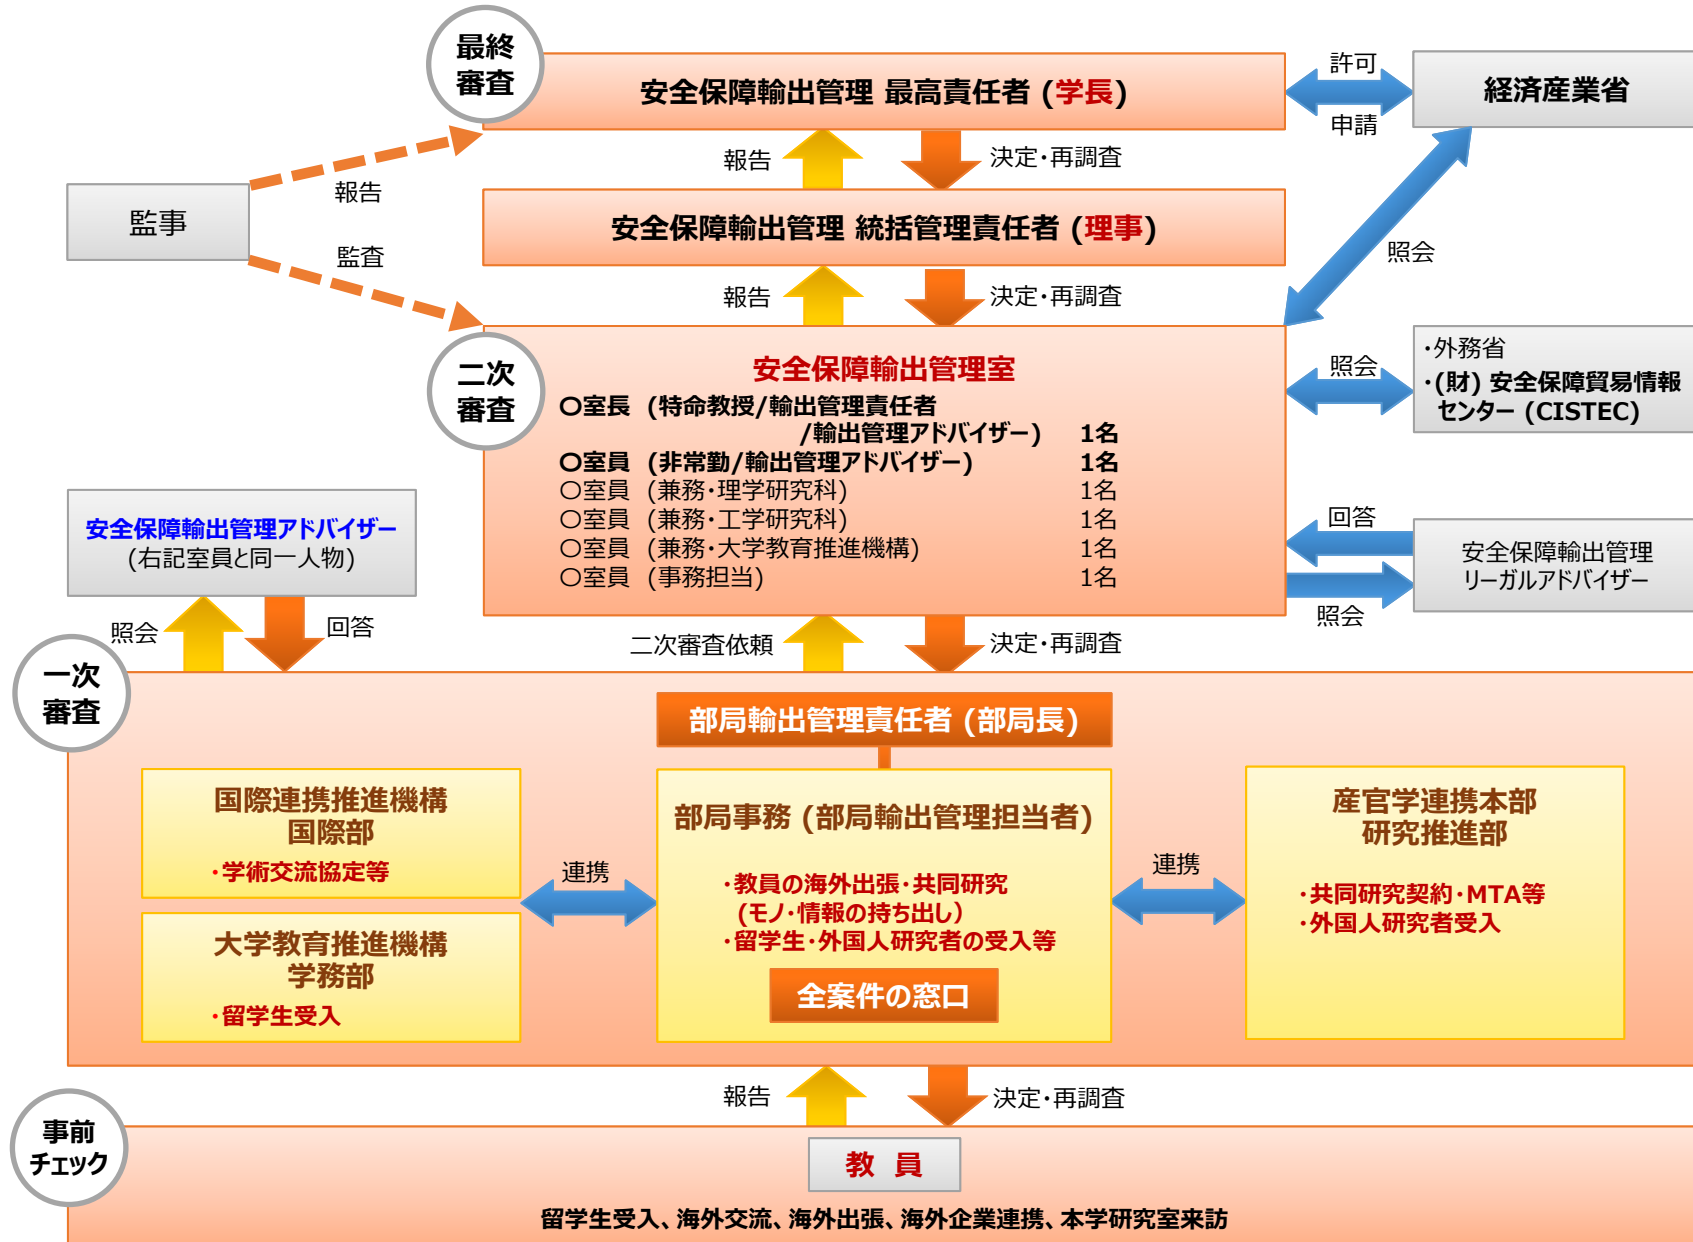

安全保障輸出管理体制図

※令和4年10月1日現在