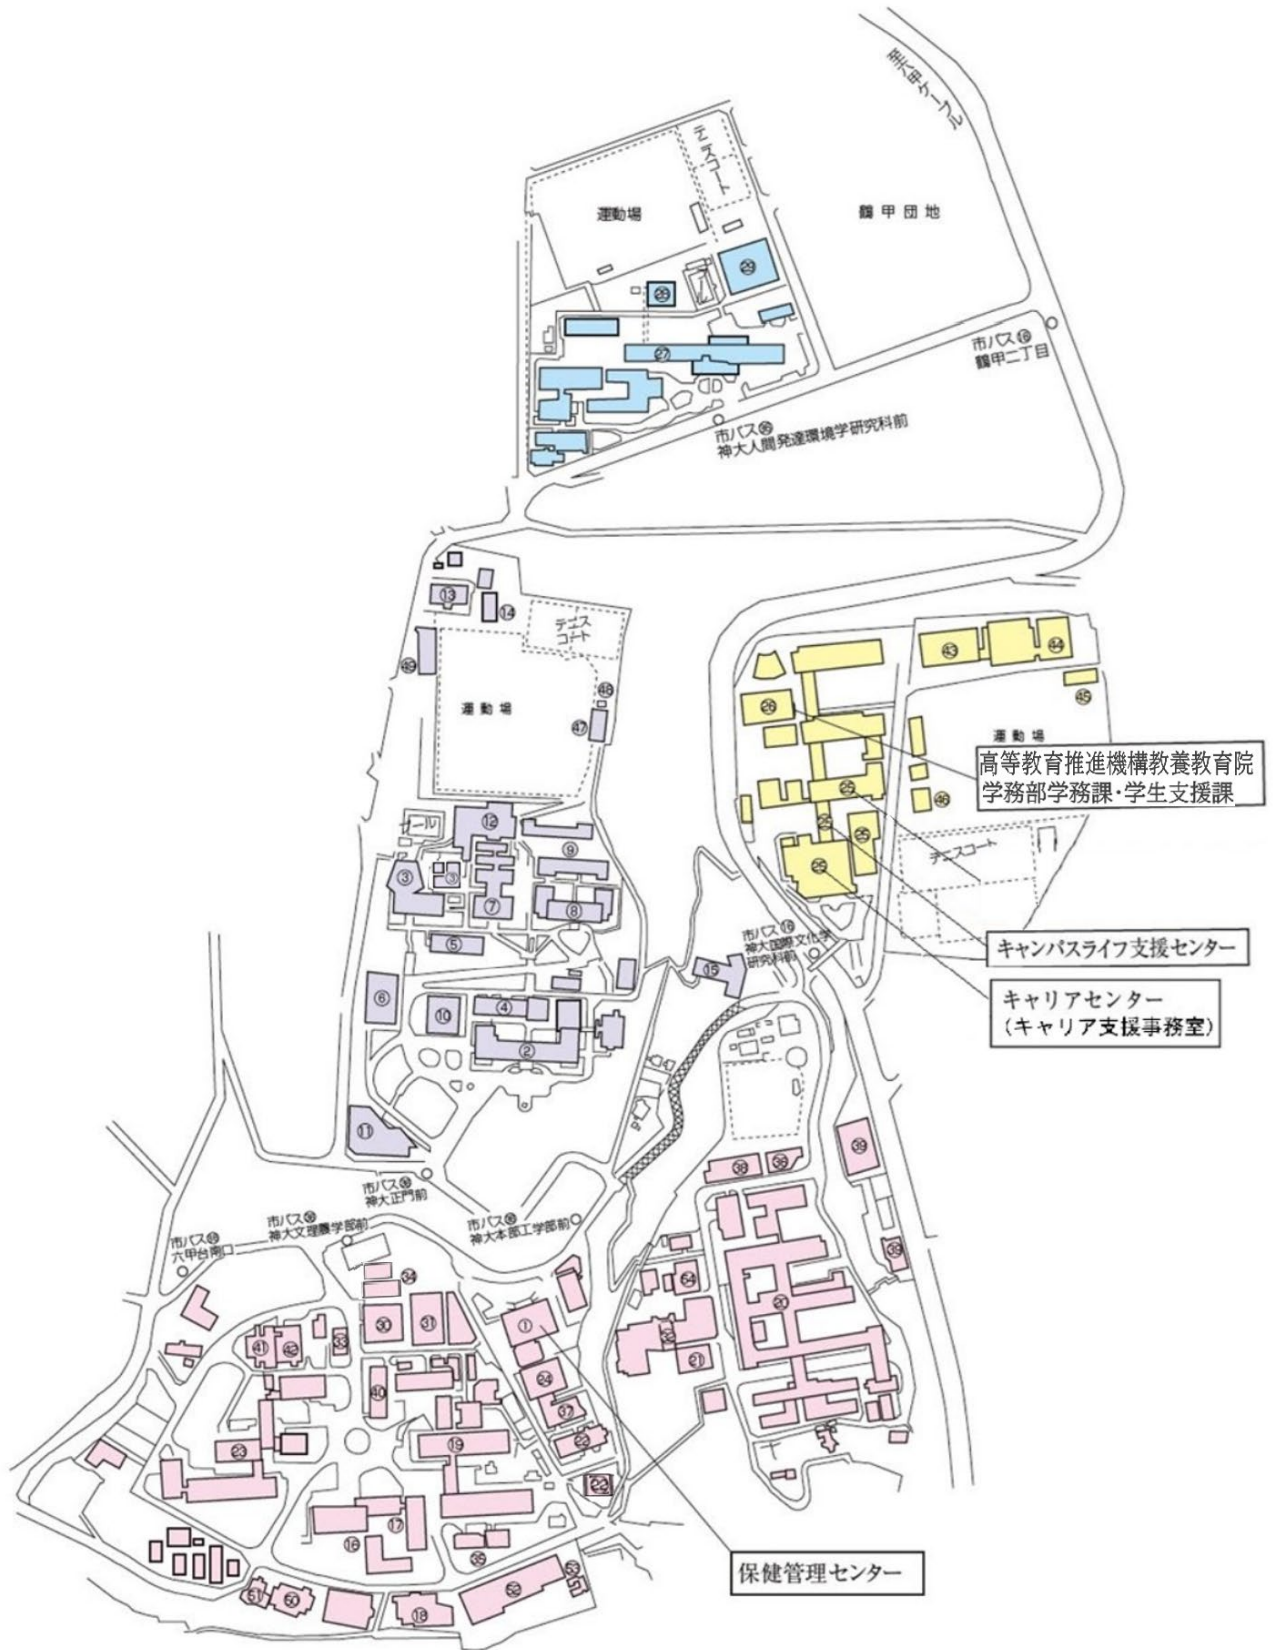

2 六甲台地区建物配置図