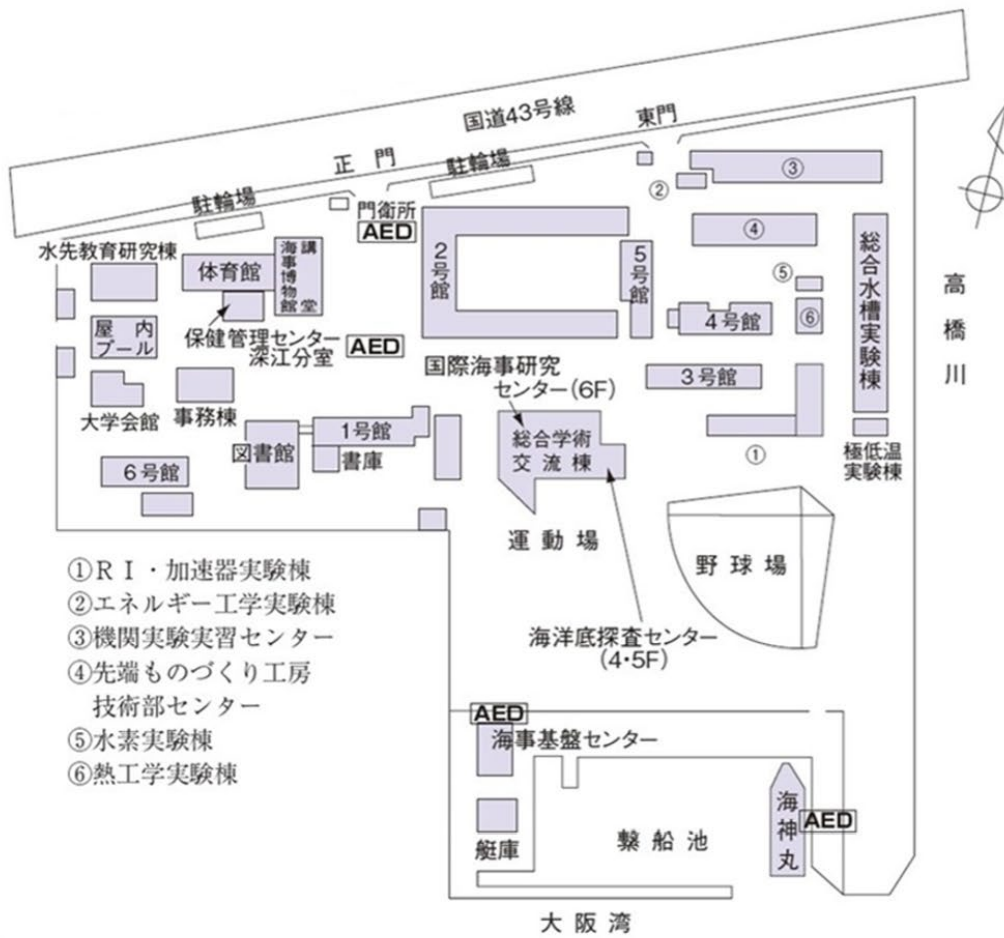

A201 図書館閲覧室(ラーニングcommons)

A204 図書館書庫

A205 図書館事務室

A206 グループ学習室E

A207 グループ学習室D

A208 グループ学習室C

A209 グループ学習室B

A210 グループ学習室A

- D503 アクティブラーニングラボ
- D504 アクティブラーニングラボ
- D505 アクティブラーニングラボ
- D506 アクティブラーニングラボ
- D507 演習室
- D508 演習室
- D509 インタラクティブラーニングラボ
- D510 インタラクティブラーニングラボ
- D511 インタラクティブラーニングラボ
- D512 インタラクティブラーニングラボ

6階

- K601 講義室
- K602 講義室
- K603 講義室

- D601 教材開発室
- D613 外国語教育論講座修士課程生室
- D614 外国語教育論講座博士課程生室
- D615 インタラクティブラーニングラボ

屋外運動場付属施設

体育館

7 深江地区建物配置図

◎ 海洋政策科学部

交通案内

阪神「深江」駅下車、南西へ徒歩10分。JR「甲南山手」駅下車、南西へ徒歩20分。