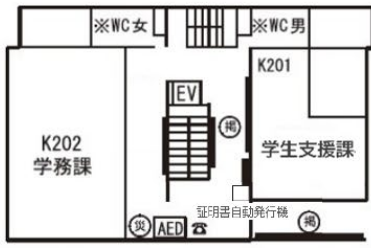

2 六甲台地区建物配置図

3 鶴甲第1キャンパス配置図 (高等教育推進機構・国際人間科学部・国際文化科学研究科)

横断面図

4 鶴甲第1キャンパス建物配置図

地階

1階

N201 講師控室

C201 講義室

C202 講義室

C203 化学教員室

C204 化学準備室

C205 共同教職員室 I

C206 講義室

C207 健スボ実習室

C208 化学学生実験室 2

K201 学生支援課事務室

K202 学務課事務室

Ⓜ 印は掲示板

Ⓜ 印は災害救助用品・担架

- L202 演習室 1
- L203 演習室 2
- L204 演習室 3
- L205 演習室 4
- L206 演習室 5

- B201 講義室
- B202 講義室
- B203 講義室
- B204 講義室
- B205 講義室
- B206 自習室
- B207 講義室
- B208 講義室
- B209 中講義室
- B210 大講義室

A201 図書館閲覧室(ラーニングcommons)

A204 図書館書庫

A205 図書館事務室

A206 グループ学習室E

A207 グループ学習室D

A208 グループ学習室C

A209 グループ学習室B

A210 グループ学習室A