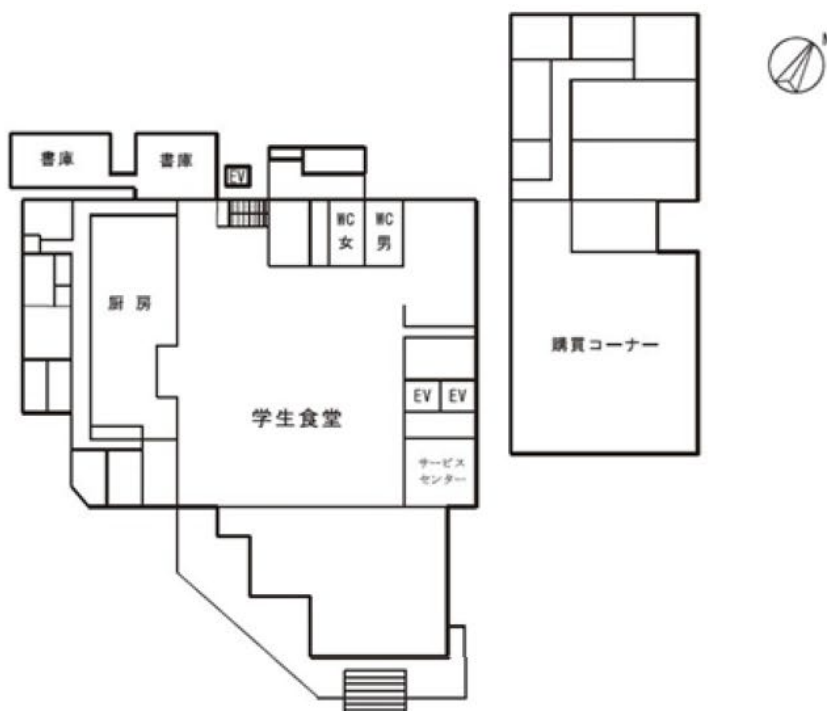

2 六甲台地区建物配置図

3 鶴甲第1キャンパス配置図 (高等教育推進機構・国際人間科学部・国際文化科学研究科)

横断面図

4 鶴甲第1キャンパス建物配置図

地階

1階

N201 講師控室

C201 講義室