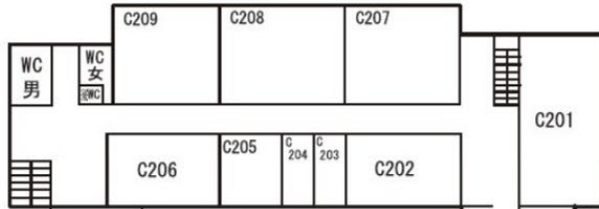

2 六甲台地区建物配置図

3 鶴甲第1キャンパス配置図 (高等教育推進機構・国際人間科学部・国際文化科学研究科)

横断面図

4 鶴甲第1キャンパス建物配置図

地階

1階

N201 講師控室

C201 講義室

C202 講義室

C203 化学教員室

C204 化学準備室

C205 共同教職員室 I

C206 講義室

C207 健スボ実習室

C208 化学学生実験室 2

K201 学生支援課事務室

K202 学務課事務室

Ⓜ 印は掲示板

Ⓜ 印は災害救助用品・担架

- L202 演習室 1
- L203 演習室 2
- L204 演習室 3
- L205 演習室 4
- L206 演習室 5

- B201 講義室
- B202 講義室
- B203 講義室
- B204 講義室
- B205 講義室
- B206 自習室
- B207 講義室
- B208 講義室
- B209 中講義室
- B210 大講義室

A201 図書館閲覧室(ラーニングcommons)

A204 図書館書庫

A205 図書館事務室

A206 グループ学習室E

A207 グループ学習室D

A208 グループ学習室C

A209 グループ学習室B

A210 グループ学習室A