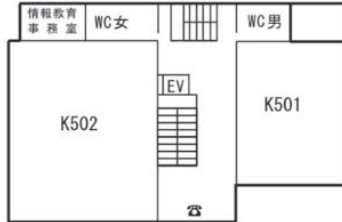

A201 図書館閲覧室(ラーニングcommons)

A204 図書館書庫

A205 図書館事務室

A206 グループ学習室E

A207 グループ学習室D

A208 グループ学習室C

A209 グループ学習室B

A210 グループ学習室A

4 階

- C401 講義室
- C409 大学教育研究センター長室
- C410 会議室
- C411 コモンルーム
- C412 コモンルーム
- C413 Co-Creation Studio
- C414 演習室
- C416 数学学修支援室
- C417 数学共同教員室

5階

- K501 情報処理教育演習室
- K502 情報処理教育演習室
情報教育事務室

- C501 講義室
- C503 共通教育支援室
- C504 生物教員室
- C506 講義室 (機構)
- C507 講義室 (機構)
- C508 地学岩石処理室
- C510 生物学学生実験室
- C511 地学学生実験室