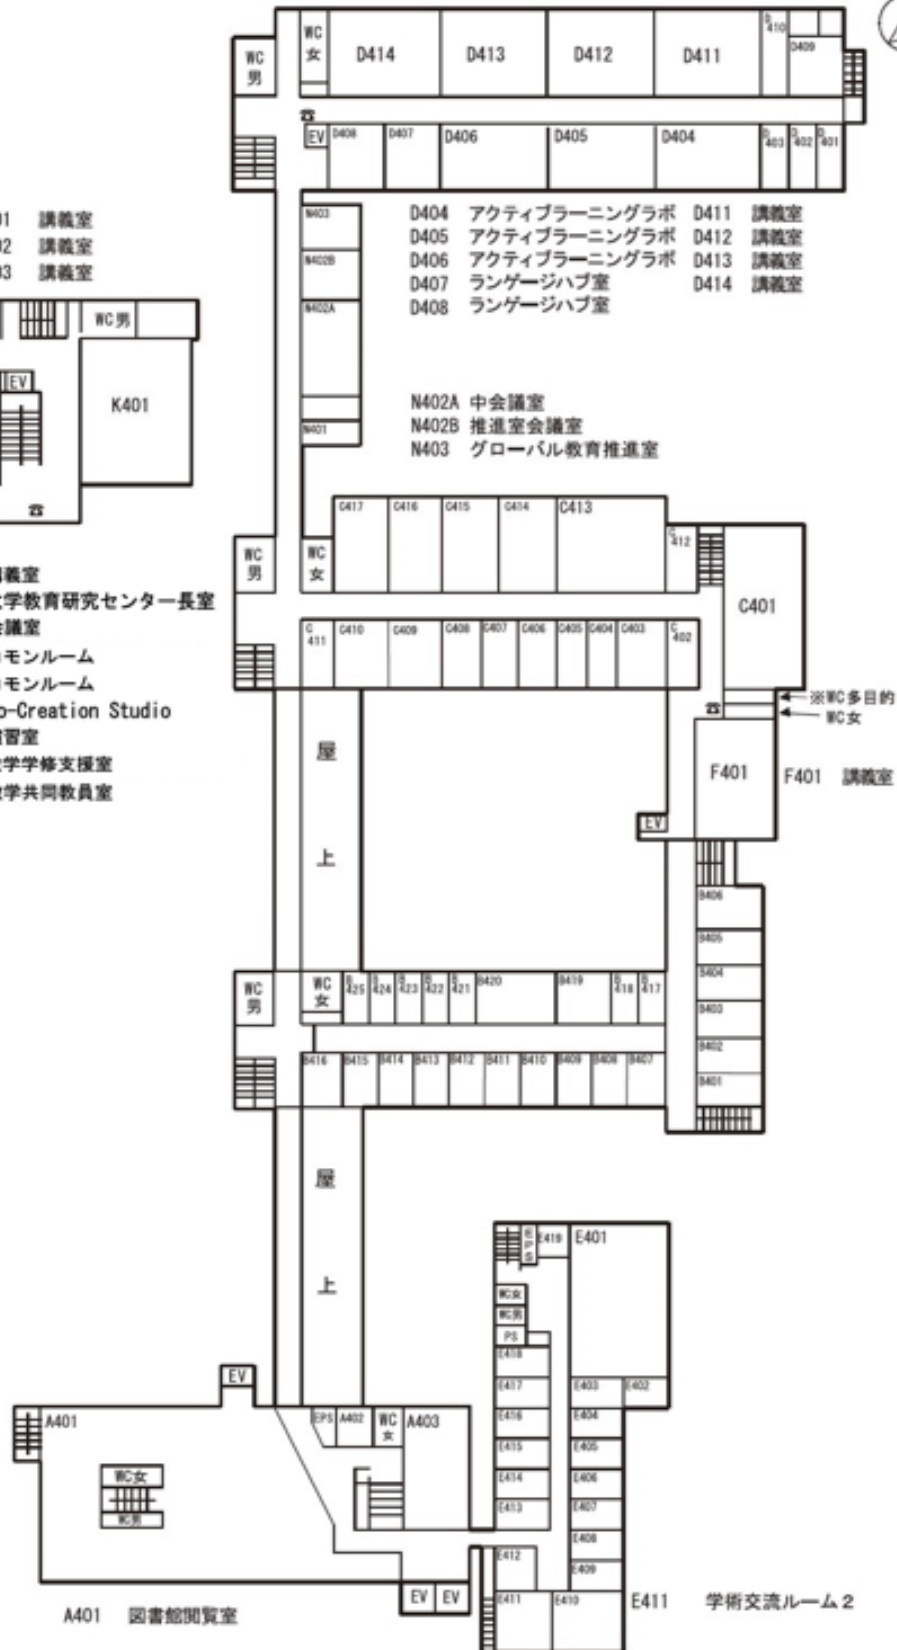

A201 図書館閲覧室(ラーニングcommons)

A204 図書館書庫

A205 図書館事務室

A206 グループ学習室E

A207 グループ学習室D

A208 グループ学習室C

A209 グループ学習室B

A210 グループ学習室A

4 階

- C401 講義室
- C409 大学教育研究センター長室
- C410 会議室
- C411 コモンルーム
- C412 コモンルーム
- C413 Co-Creation Studio
- C414 演習室
- C416 数学学修支援室
- C417 数学共同教員室

5階

- K501 情報処理教育演習室
- K502 情報処理教育演習室
情報教育事務室

- C501 講義室
- C503 共通教育支援室
- C504 生物教員室
- C506 講義室 (機構)
- C507 講義室 (機構)
- C508 地学岩石処理室
- C510 生物学学生実験室
- C511 地学学生実験室