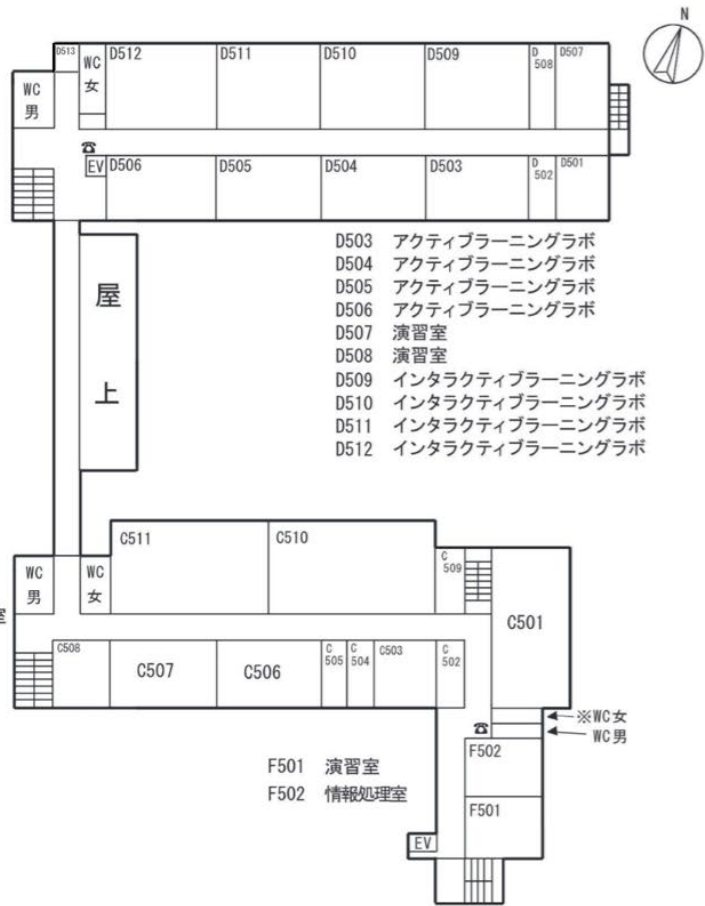

A201 図書館閲覧室(ラーニングcommons)

A204 図書館書庫

A205 図書館事務室

A206 グループ学習室E

A207 グループ学習室D

A208 グループ学習室C

A209 グループ学習室B

A210 グループ学習室A

4 階

- C401 講義室
- C409 大学教育研究センター長室
- C410 会議室
- C411 コモンルーム
- C412 コモンルーム
- C413 Co-Creation Studio
- C414 演習室
- C416 数学学修支援室
- C417 数学共同教員室

5階

- K501 情報処理教育演習室
- K502 情報処理教育演習室
情報教育事務室

- C501 講義室
- C503 共通教育支援室
- C504 生物教員室
- C506 講義室 (機構)
- C507 講義室 (機構)
- C508 地学岩石処理室
- C510 生物学学生実験室
- C511 地学学生実験室