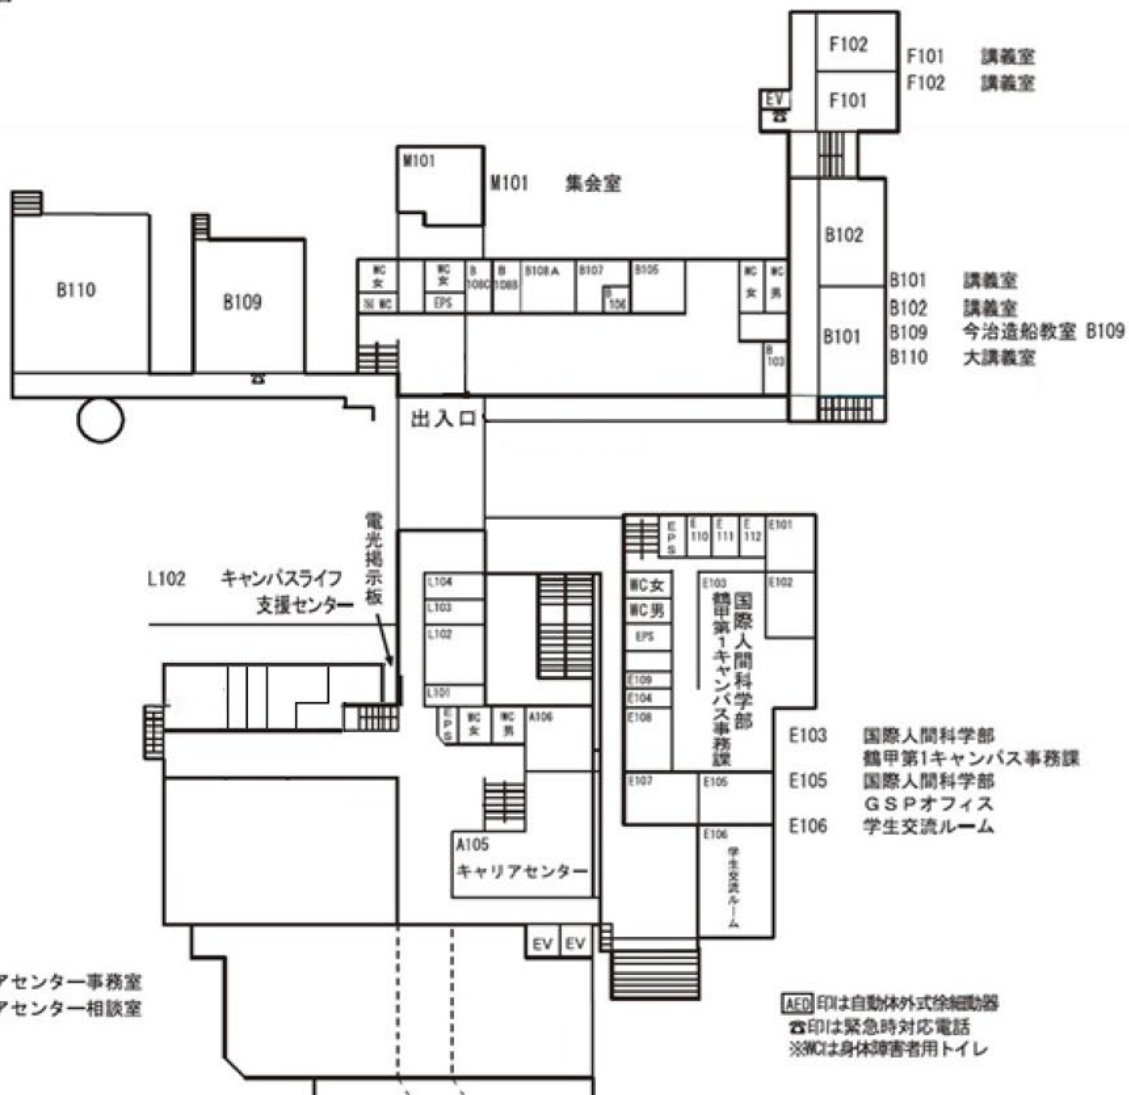

2 六甲台地区建物配置図

3 鶴甲第1キャンパス配置図 (高等教育推進機構・国際人間科学部・国際文化科学研究科)

横断面図

4 鶴甲第1キャンパス建物配置図

地階

1階

N201 講師控室

C201 講義室

C202 講義室

C203 化学教員室

C204 化学準備室

C205 共同教職員室 I

C206 講義室

C207 健スボ実習室

C208 化学学生実験室 2

K201 学生支援課事務室