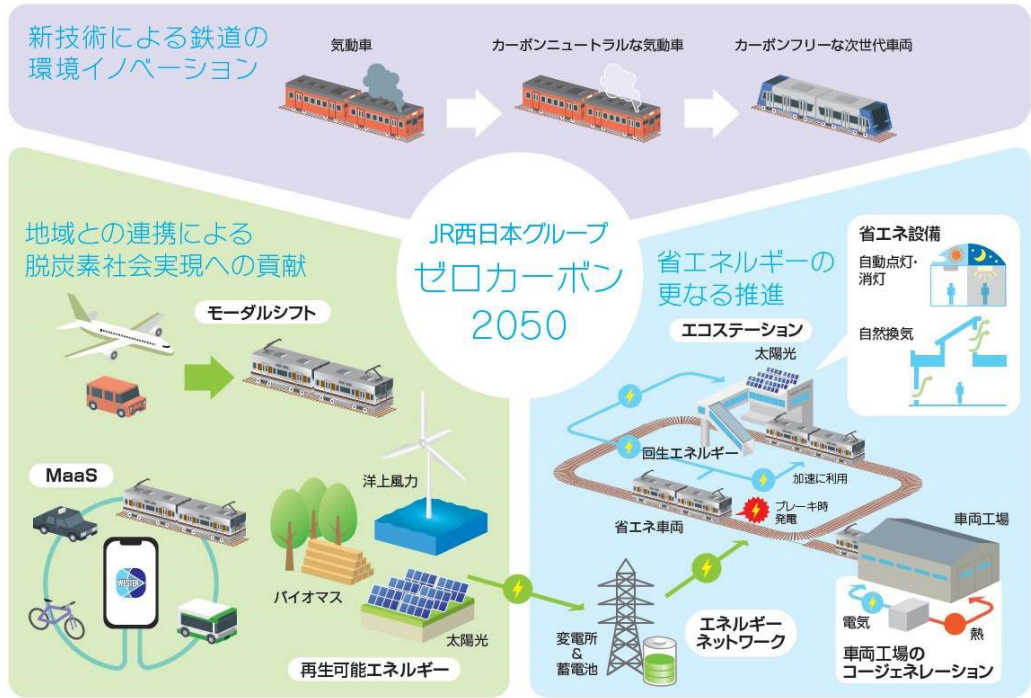

神戸大学

×

学生向けワークショップイベント

「鉄道会社とSDGsの関係って？」 「JR西日本は具体的に何をしているの？」

鉄道インフラから 持続可能な未来を創る!!

JR西日本が挑む「環境イノベーション」の最前線へ。

ワークショップを通じてJR西日本のSDGsの取り組みについて理解を深めます。

JR西日本のサステナビリティ経営と環境分野への取り組みを学び、鉄道会社ならではの技術・フィールドを活かしたイノベーションをワークショップで体験します。

2026年6月19日金曜日 14:00~16:00
神戸大学 BMO棟1階ダイセルOIホール

対象

神戸大学所属の学生/院生

定員

先着30名/要事前申込
(締切: 6月16日(火) 正午)

主催

JR西日本 (西日本旅客鉄道株式会社)
神戸大学 SDGs推進室

◀お申し込みはこちら